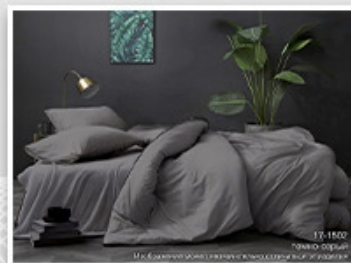

БОАРТЕКС

ГЛАВНАЯ НОВИНКА МЕСЯЦА

**ПОСТЕЛЬНОЕ БЕЛЬЕ И ПРОСТЫНИ НА РЕЗИНКЕ
ИЗ ОДНОТОННОГО ПОПЛИНА**

ПОСТЕЛЬНОЕ БЕЛЬЕ «Luxor»

ПОПЛИН ОДНОТОННЫЙ

100 %
хлопок

ПЛОТНОСТЬ
115 гр

РАЗМЕРНЫЙ РЯД:

КПБ 1,5-спальный	простыня 150x215 - 1шт., пододеяльник 145x215 - 1шт., наволочка 70x70 - 2шт.
КПБ 2-спальный с Евро-простыней	простыня 240x215- 1шт., пододеяльник 175x215 - 1шт., наволочка 70x70 - 2шт.
КПБ Евро	простыня 240x215 - 1шт., пододеяльник 200x215 - 1шт., наволочка 70x70 - 2шт.
КПБ Семейный	простыня 240x215 - 1шт., пододеяльник 145x215 - 2 шт., наволочка 70x70 - 2шт.

КОЛЛЕКЦИЯ ОДНОТОННОГО ПОСТЕЛЬНОГО БЕЛЬЯ «LUXOR» ИЗ ОДНОТОННОГО ПОПЛИНА

- Тренд на монохромный интерьер набирает обороты в последние годы. Вместе с этим и однотонное постельное белье стало модной тенденцией
- Однотонное постельное белье в целом смотрится сдержанно и гармонично, демонстрирует хороший вкус
- Однотонное постельное белье сочетается с любым стилем интерьера: скандинавским, классическим, прованс - стоит только подобрать подходящую цветовую гамму

ПРОСТЫНИ НА РЕЗИНКЕ ИЗ ОДНОТОННОГО ПОПЛИНА

РАЗМЕРНЫЙ РЯД:

90x200x35

160x200x35

180x200x35

100% ХЛОПОК

отшивается только из натуральных материалов

УВЕЛИЧЕННЫЙ БОРТ