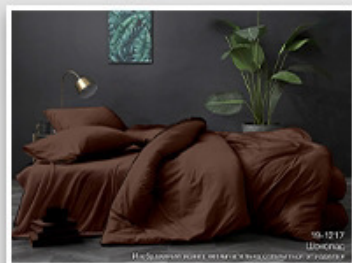

БОАРТЕКС

ГЛАВНАЯ НОВИНКА МЕСЯЦА

**ПОСТЕЛЬНОЕ БЕЛЬЕ И ПРОСТЫНИ НА РЕЗИНКЕ
ИЗ ОДНОТОННОГО ПОПЛИНА**

ПОСТЕЛЬНОЕ БЕЛЬЕ «Luxor»

ПОПЛИН ОДНОТОННЫЙ

100 %
хлопок

ПЛОТНОСТЬ
115 гр

РАЗМЕРНЫЙ РЯД:

КПБ 1,5-спальный	простыня 150x215 - 1шт., пододеяльник 145x215 - 1шт., наволочка 70x70 - 2шт.
КПБ 2-спальный с Евро-простыней	простыня 240x215- 1шт., пододеяльник 175x215 - 1шт., наволочка 70x70 - 2шт.
КПБ Евро	простыня 240x215 - 1шт., пододеяльник 200x215 - 1шт., наволочка 70x70 - 2шт.
КПБ Семейный	простыня 240x215 - 1шт., пододеяльник 145x215 - 2 шт., наволочка 70x70 - 2шт.

КОЛЛЕКЦИЯ ОДНОТОННОГО ПОСТЕЛЬНОГО БЕЛЬЯ «LUXOR» ИЗ ОДНОТОННОГО ПОПЛИНА

- Тренд на монохромный интерьер набирает обороты в последние годы. Вместе с этим и однотонное постельное белье стало модной тенденцией
- Однотонное постельное белье в целом смотрится сдержанно и гармонично, демонстрирует хороший вкус
- Однотонное постельное белье сочетается с любым стилем интерьера: скандинавским, классическим, прованс - стоит только подобрать подходящую цветовую гамму

ПРОСТЫНИ НА РЕЗИНКЕ ИЗ ОДНОТОННОГО ПОПЛИНА

РАЗМЕРНЫЙ РЯД:

90x200x35

160x200x35

180x200x35

100% ХЛОПОК

отшивается только из натуральных материалов

УВЕЛИЧЕННЫЙ БОРТ